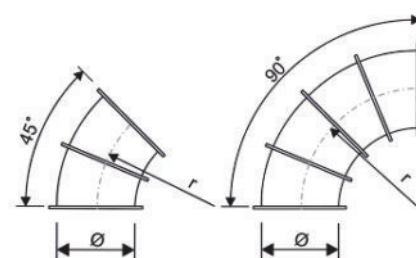

PROMOCJA
do 5% rabatu
przy jednorazowym
zamówieniu powyżej
5000zł netto

Numer artykułu	Kolano tłoczone segmentowe R.D.	Cena netto za szt. / PLN	Zamawiam sztuk
100410	45° Φ 100 mm	47,00	
100412	45° Φ 120 mm	50,00	
100414	45° Φ 140 mm	56,00	
100416	45° Φ 160 mm	60,00	
100418	45° Φ 180 mm	60,00	
100420	45° Φ 200 mm	71,00	
100425	45° Φ 250 mm	76,00	
100430	45° Φ 300 mm	89,00	
100435	45° Φ 350 mm	125,00	
100440	45° Φ 400 mm	172,00	
100445	45° Φ 450 mm	213,00	
100450	45° Φ 500 mm	268,00	
100456	45° Φ 560 mm	373,00	
100463	45° Φ 630 mm	410,00	
100471	45° Φ 710 mm	457,00	

Numer artykułu	Kolano tłoczone segmentowe R.D.	Cena netto za szt. / PLN	Zamawiam sztuk
100510	90° Φ 100 mm	60,00	
100512	90° Φ 120 mm	64,00	
100514	90° Φ 140 mm	70,00	
100516	90° Φ 160 mm	74,00	
100518	90° Φ 180 mm	77,00	
100520	90° Φ 200 mm	82,00	
100525	90° Φ 250 mm	112,00	
100530	90° Φ 300 mm	132,00	
100535	90° Φ 350 mm	188,00	
100540	90° Φ 400 mm	243,00	
100545	90° Φ 450 mm	417,00	
100550	90° Φ 500 mm	541,00	
100556	90° Φ 560 mm	716,00	
100563	90° Φ 630 mm	806,00	
100571	90° Φ 710 mm	853,00	

$R = D \times 1,5$
4 segmenty

Wypełnij zamówienie i wyślij:
info@nestro.pl