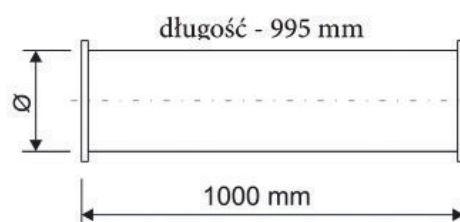

Przy zamówieniu prosimy
podać wymiary Φ_1 , Φ_2 , Φ_3

Numer artykułu	Trójnik Φ_1 z jednym odejściem	Cena netto za szt. / PLN	Zamawiam sztuk
101510	do Φ 100 mm	208,00	
101512	do Φ 120 mm	210,00	
101514	do Φ 140 mm	214,00	
101516	do Φ 160 mm	223,00	
101518	do Φ 180 mm	249,00	
101520	do Φ 200 mm	266,00	
101525	do Φ 250 mm	317,00	
101530	do Φ 300 mm	343,00	
101535	do Φ 350 mm	366,00	
101540	do Φ 400 mm	491,00	
101545	do Φ 450 mm	511,00	
101550	do Φ 500 mm	538,00	
101556	do Φ 560 mm	655,00	
101563	do Φ 630 mm	759,00	
101571	do Φ 710 mm	1010,00	