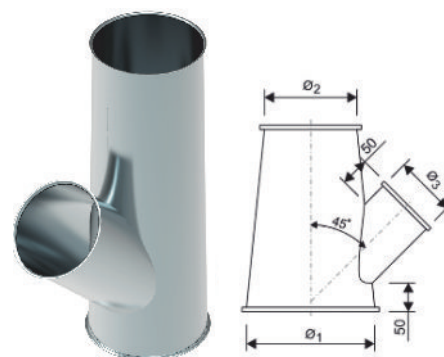

Przy zamówieniu prosimy
podać wymiary Φ_1 , Φ_2 , Φ_3

Numer artykułu	Trójnik Φ_1 z jednym odejściem	Cena netto za szt. / PLN	Zamawiam sztuk
101510	do Φ 100 mm	208,00	
101512	do Φ 120 mm	210,00	
101514	do Φ 140 mm	214,00	
101516	do Φ 160 mm	223,00	
101518	do Φ 180 mm	249,00	
101520	do Φ 200 mm	266,00	
101525	do Φ 250 mm	317,00	
101530	do Φ 300 mm	343,00	
101535	do Φ 350 mm	366,00	
101540	do Φ 400 mm	491,00	
101545	do Φ 450 mm	511,00	
101550	do Φ 500 mm	538,00	
101556	do Φ 560 mm	655,00	
101563	do Φ 630 mm	759,00	
101571	do Φ 710 mm	1010,00	